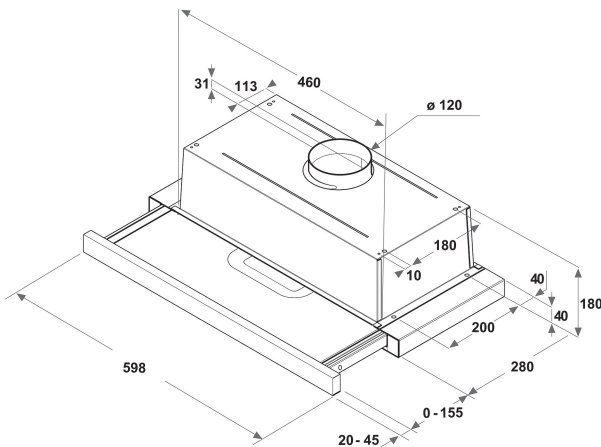

## PRODUKTINFORMASJON

Produktgruppe	Hette
Farge på enheten	Rustfritt
Materialegenskaper	Rustfritt stål
Farge på avtrekkskanalen	N/A
Materiale avtrekkskanal	N/A
Type	Pull-out
Installasjonstype	Bygg-inn
Betjeningstype	Mekanisk
Type betjeningsinnstillinger og varselenheter	-
Møbeldør alternativer	I/t
Plassering av motor	Integrert motor i hette-enheten
Bruksmodus	Konvertibel
Tilkoblingseffekt	121
Strøm	0,56
Spenning	220-240
Frekvens	50
Lengden på strømledningen	150
Støpseltype	Nei
Chimney height (mm)	-
Høyden på produktet, uten avtrekkskanal	211
Høyde på produktet	180
Bredde på produktet	598
Dybde på produktet	300
Minste nisjehøyde	0
Minste nisjebredde	0
Nisjedybde	0
Nettvekt	6

## TEKNISKE SPESIFIKASJONER

Type manuelle betjeningsenheter	Slider
Type automatiske betjeningsenheter	-
Antall motorer	1
Total effekt på motorene	115
Antall hastighetsinnstillinger	3
Boost presence	Nei
Maksimal effekt luftavtrekk	304
Boost-innstilling luftavtrekk	0
Maksimal effekt luftresirkulering	0
Boost-innstilling luftresirkulering	0
Type lyskontroll	På/Av
Antall lamper	2
Type lamper som brukes	LED
Total effekt på lampene	6
Diameter på luftuttak	120
Tilbakeslagsklaff luftstrøm	Ja
Fettfilter materiale	Vaskebar aluminium
Luktfilter	Ja