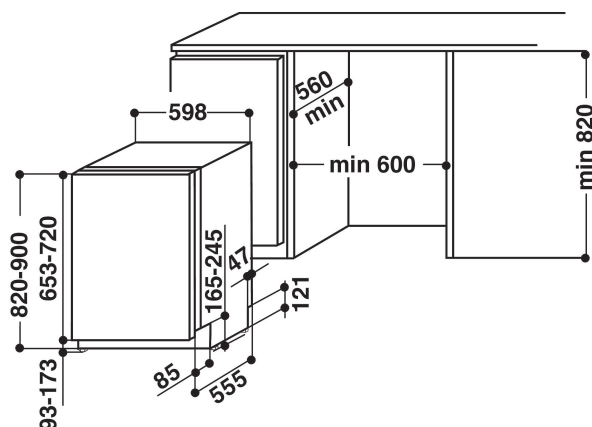

## BELANGRIJKSTE KENMERKEN

BELANGRIJKSTE KENMERKEN	
Uitvoering	Inbouw
Type installatie	Volledig geïntegreerd
Type besturing	Elektronisch
Type bedienings- en signaleringselementen	-
Afneembaar bovenblad	n.v.t
Opties meubel deur	n.v.t
Belangrijkste kleur van het product	Roestvrij staal
Aansluitwaarde (W)	1900
Stroom	10
Spanning	220-240
Frequentie	50
Lengte elektriciteitsnoer	150
Type stekker	Schuko
Lengte toevoerslang	155
Lengte afvoerslang	150
Verstelbare sokkel	Nee
Hoogte van afneembaar bovenblad	0
Stelpoten	Ja - alle vanaf voorzijde
Hoogte van het product	820
Breedte van het product	598
Diepte van het product	555
Diepte met 90° geopende deur	-
Minimale nishoogte	820
Maximale nishoogte	900
Minimale nisbreedte	600
Maximale nisbreedte	600
Nisdiepte	560
Nettogewicht	35.5
Brutogewicht	37.5