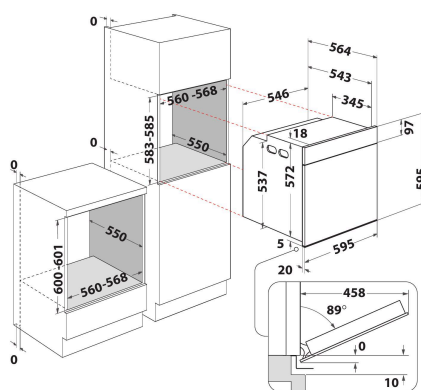

AKZ9 6270 IX

12NC: 859991530370

GTIN (EAN) code: 8003437833779

Whirlpool

SENSING THE DIFFERENCE

ALAPTULAJDONSÁGOK

Termékcsoport	Sütő
Kereskedelmi elnevezés	AKZ9 6270 IX
Termék színe	Nemesacél
Konstruktív kivitel	Beépíthető
Vezérlés módja	Mechanikus és elektronikus
Type of control settings	-
Minden főzőlap-kapcsoló be van építve?	Nem
Milyen főzőlapot tud vezérelni?	-
Automatikus programok	Igen
Áramfelvétel (A)	16
Feszültség (V)	220-240
Frekvencia (Hz)	50/60
Elektromos csatlakozókábel hossza (cm)	90
Csatlakozódugó típusa	Nem
Termékmélység 90°-ban nyitott ajtónál (mm)	-
Termékmagasság	595
Termék szélessége	595
Termékmélység	564
Minimális beépítési magasság	0
Minimális beépítési szélesség	0
Beépítési mélység	0
Nettó tömeg (kg)	35
Usable volume (of cavity)	73
Beépített tisztítórendszer	Pirolitikus
Grids of the cavity	1
Tartók/tálcák	2

MŰSZAKI ADATOK

Időzítő	Igen
Idővezérlés	Elektronikus
Időbeállítási opciók	Indítás és leállítás
Biztonsági eszköz	-
Belső világítás	Igen
Number of interior lights of the cavity	1
Position of interior lights of the cavity	Elöl
Oven guides of the cavity	Teleszkópos
Probe of the cavity	Nem