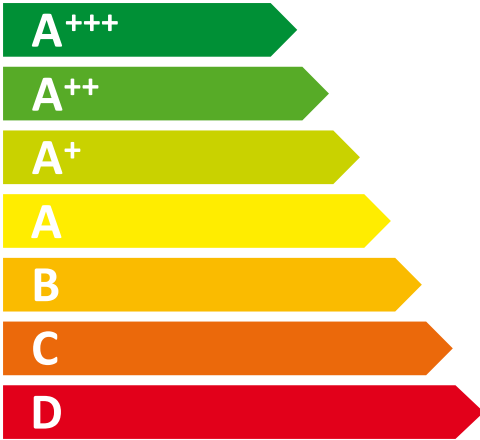

ENERG
енергия · ενεργεια

WHIRLPOOL

TDLR 70221

ENERGIA · ЕНЕРГИЯ · ΕΝΕΡΓΕΙΑ
ENERGIJA · ENERGY · ENERGIE
ENERGI

174
kWh/annum

8900
L/annum

7
kg

AB C D E F G