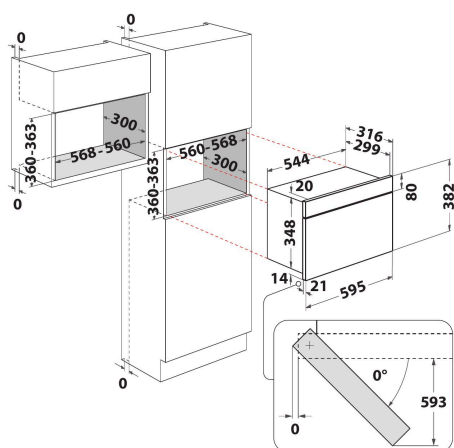

# AMW 4910/IX

12NC: 859991582760

EAN-code: 8003437396403

Whirlpool

SENSING THE DIFFERENCE

- Inhoud ovenruimte 22 liter
- Jet Start: razendsnel verwarmen
- Jet Defrost: extra snel ontdooien
- Autosteam-functie
- Stoomfunctie met stoomschaal
- Magnetron 750 Watt
- Draaiplateau Ø 25 cm
- Maximale diameter bord: 280 mm
- Ventilatie aan de voorkant
- Draaideur, scharnieren links
- Stoomfunctie met stoomschaal
- Beoordeling aansluitingen: 1300 W
- Elektronische timer met witte cijfers
- roestvrij staal Afwerking
- Kinderslot
- 4 vermogensstanden
- 3-D Distributiesysteem