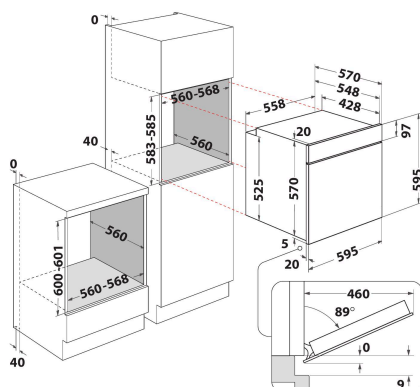

IFW 3841 JH IX

12NC: F102778

EAN-Nummer: 8050147027783

INDESIT
Life proof.

AUSSTATTUNG

Produktgruppe	Einbaueherd/Backofen
Internationale Bestellbezeichnung	IFW 3841 JH IX
Farbe Gerät	Inox
Bauform	Eingebaut
Steuerung	Elektronisch
Bedienelemente	-
Integrierte Kochfeldsteuereinheiten	Nein
Kochfeldarten	-
Automatikprogramm	Ja
Absicherung	13
Spannung	220-240
Frequenz	50/60
Länge Anschlusskabel	100
Steckerart	Nein
Tiefe Produkt bei geöffneter Tür (90°)	-
Gerätehöhe	595
Gerätebreite	595
Gerätetiefe	551
Nischenhöhe minimal	0
Nischenbreite minimal	0
Nischentiefe	0
Nettogewicht	27.1
Nettovolumen	71
Integriertes Reinigungssystem	Hydrolytisch
Gitter	1
Anzahl Backbleche	2

TECHNISCHE DETAILS

Elektronik-Uhr	-
Zeitsteuerung	Elektronisch
Zeitfunktionen	Stopp
Sicherheitsvorrichtungen	-
Innenbeleuchtung	Ja
Anzahl eingebauter Leuchten	1
Lage Innenbeleuchtung	Linke Vorderseite
Backblechführung	Gitter
Sicherung	Nein