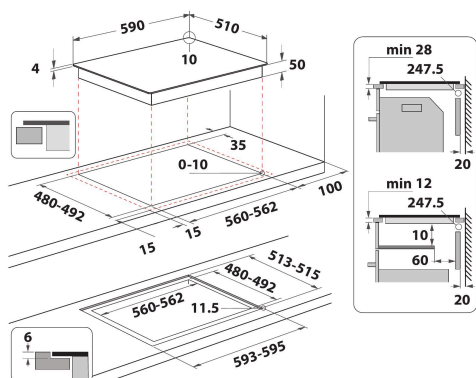

## ZÁKLADNÉ INFORMÁCIE

Skupina izdelkov	Kuhalna plošča
Tip konstrukcije	Vgrajeni
Način upravljanja	Elektronsko
Vrsta naprav za upravljanje in vrsta signalnih naprav	-
Število plinskih gorilnikov	0
Število električnih kuhališč	4
Število električnih kuhalnih plošč	0
Število krožnih sevalnih plošč	0
Število halogenskih plošč	0
Število indukcijskih plošč	4
Število električnih ogrevalnih površin	0
Položaj upravljalne plošče	Front
Osnovni material površine	Ceramic Glass
Osnovna barva izdelka	Črna
Priključna moč	7200
Moč plinskega priključka	0
Vrsta plina	Ne obstaja
Tok	31,3
Napetost	220-240
Frekvenca	50/60
Dolžina priključnega kabla	120
Tip vtiča	Ne
Plinski priključek	Ne obstaja
Širina izdelka	590
Višina izdelka	54
Globina izdelka	510
Minimalna višina vgradne niše	28
Minimalna širina vgradne niše	560
Globina vgradne niše	480
Neto masa	9.3
Avtomatski programi	Da