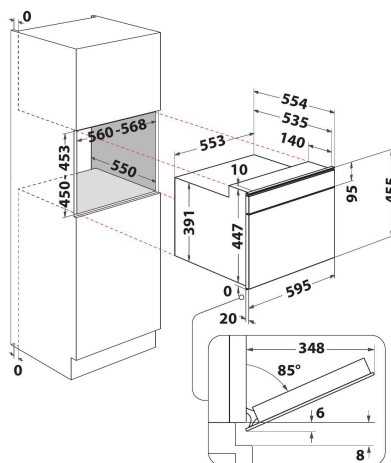

W11 MW161

12NC: 859991539440

EAN-code: 8003437395901

Whirlpool

SENSING THE DIFFERENCE

- 6thSense Live
- 6TH Sense-technologie
- 6TH SENSE CRISP functie met Crisp plaat
- 6th Sense Opwarmen
- 6th Sense ontdooien
- Crisp
- Inhoud ovenruimte 40 liter
- Jet Start: razendsnel verwarmen
- Jet Defrost: extra snel ontdooien
- Turbo hete lucht (50-250°C)
- Stoomfunctie met stoomschaal
- Turbo grill gecombineerd (grill + ventilator + magnetron)
- Stomen en koken (inbouw)
- CrispFry
- Brood ontdooien
- Magnetron 900 Watt
- Uitstekende handgreep