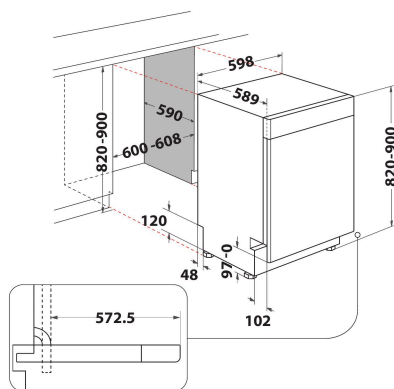

WRUC 3C32

12NC: 869991611600

EAN-koodi: 8003437612060

Whirlpool

SENSING THE DIFFERENCE

TUOTTEEN AVAINTIEDOT

Rakenteen tyyppi	Kalusteisiin sijoitettava
Asennuksen tyyppi	Työtason alle sijoitettava
Ohjauksen tyyppi	Elektroninen
Ohjaus- ja signaalilaitteiden tyyppi	-
Irrotettava työtaso	Ei tietoa
Tuotteen pääväri	Valkoinen
Liitännän arvo	1900
Virta	10
Jännite	220-240
Taajuus	50
Virtajohdon pituus	130
Pistokkeen tyyppi	Schuko
Syöttöletkun pituus	155
Poistoletkun pituus	150
Säädettävät jalat	Kyllä - kaikki edestä
Tuotteen korkeus	820
Tuotteen leveys	598
Tuotteen syvyys	590
Asennustilan minimikorkeus	820
Asennustilan maksimikorkeus	900
Asennustilan minimileveys	600
Asennustilan maksimileveys	600
Asennustilan syvyys	590
Nettopaino	47
Bruttopaino	49

TEKNISET TIEDOT

Automaattiset ohjelmat	On
Vedensyötön maksimilämpötila	60
Käynnistysviiveen vaihtoehdot	Jatkuva
Käynnistyksen maksimijastus	24
Edistymisen merkkivalo	-
Digitaalinen lähtölaskennan osoitin	On
Vedenpehmennessuolan merkkivalo	On
Huuhtelukirkasteen merkkivalo	On
Suojalaite	Kyllä
Säädettävä yläkori	Kyllä
Suurin mahdollinen yläkori	0
Suurin mahdollinen alakori	0
Asetusasetusten enimmäismäärä (EU 2017/1369)	14
Pylväsasennus	Ei