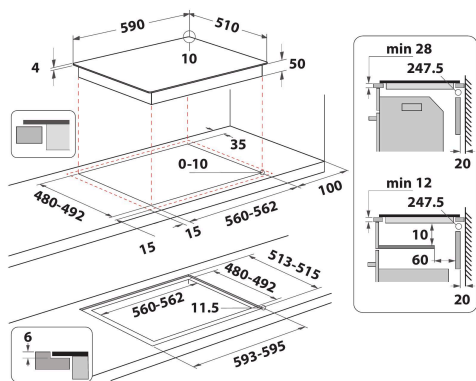

IIH 60Q4S NE

12NC: F165602

EAN-Nummer: 8050147656020

Indesit
Life proof.

AUSSTATTUNG

Produktgruppe	Kochfeld
Bauform	Eingebaut
Steuerung	Elektronisch
Bedienelemente	-
Anzahl Gasbrenner	0
Anzahl Elektrokochzonen	4
Anzahl Massekochplatten	0
Anzahl der Kochzonen mit Strahlungsheizung	0
Anzahl Halogenkochzonen	0
Anzahl Induktionskochzonen	4
Anzahl elektrische Warmhaltezone	0
Lage der Steuerung	Vorne
Hauptoberflächenmaterial	Keramik Glas
Farbe Gerät	Schwarz
Anschlusswert	7200
Gasanschlusswert	0
Gasart	Nicht zutreffend
Absicherung	31,3
Spannung	220-240
Frequenz	50/60
Länge Anschlusskabel	120
Steckerart	Nein
Gasanschluss	Nicht zutreffend
Gerätebreite	590
Gerätehöhe	54
Gerätetiefe	510
Nischenhöhe minimal	28
Nischenbreite minimal	560
Nischentiefe	480
Nettogewicht	9.1
Automatikprogramm	Nein