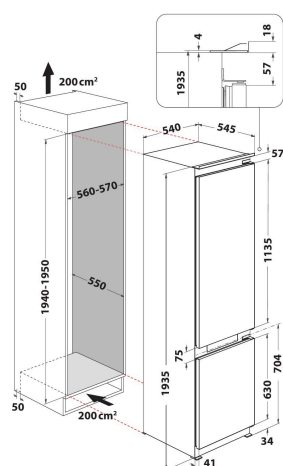

# WNC20 T352

12NC: 859991631890

Штрих-код (EAN) код: 8003437048012

Whirlpool

SENSING THE DIFFERENCE

- Клас енергоефективності A+
- Загальний корисний об'єм: 280 л (213 л холодильник + 67 л морозильник)
- Розміри (ВхШхГ): 1935x540x545 мм
- Перенавішувані двері
- Рівень шуму: 32 дБ(А)
- Швидке заморожування
- Кліматичний клас SN-T
- Об'єм заморожування: 7 кг/24 г
- Відсік для швидкого заморожування
- Багатоотокове охолодження з металеву пластину
- Сигнал відкритих дверей
- Сигнал підвищення температури
- Час підвищення температури 7 год
- Температура, що регулюється
- LED lighting
- Морозильна камера з системою заморозки No Frost

## Холодильник Whirlpool з нижньою морозильною камерою вбудований - WNC20 T352

Характеристики вбудованого холодильника Whirlpool з нижньою морозильною камерою: білий колір Високий прилад, який може вмістити продукти відповідно до вподобань кожного з членів родини. Скляні полиці надають зовнішньому вигляду елегантності та надійності. Вентилятор, що забезпечує рівномірний та плавний потік повітря для ще кращої вентиляції. Сенсори 6th sense автоматично знижують температуру кожного разу, коли Ви додаєте нові продукти, таким чином заощаджуючи електроенергію та зберігаючи якість продуктів.