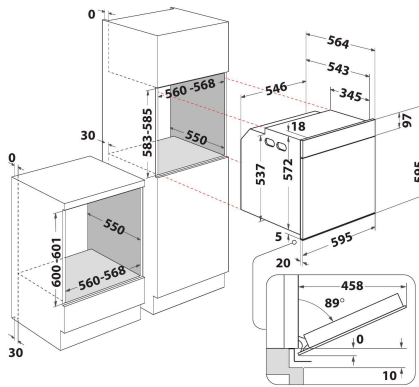

AKZ9 6220 WH

12NC: 859991535870

EAN-koodi: 8003437834325

Whirlpool

SENSING THE DIFFERENCE

TUOTTEEN AVAINTIEDOT

Tuoteryhmä	Uuni
Kaupallinen koodi	AKZ9 6220 WH
Tuotteen pääväri	Valkoinen
Rakenteen tyyppi	Kalusteisiin sijoitettava
Ohjauksen tyyppi	Mekaaninen ja elektroninen
Ohjaus- ja signaalilaitteiden tyyppi	-
Onko keittotasossa integroitua säätimiä?	Ei
Millaisia keittotasoja voidaan käyttää?	-
Automaattiset ohjelmat	On
Virta	16
Jännite	220-240
Taajuus	50/60
Virtajohdon pituus	90
Pistokkeen tyyppi	Ei
Syvyys luukun ollessa auki 90 astetta	-
Tuotteen korkeus	595
Tuotteen leveys	595
Tuotteen syvyys	564
Asennustilan minimikorkeus	0
Asennustilan minimileveys	0
Asennustilan syvyys	0
Nettopaino	33
Sisätilan käytettävissä oleva tilavuus	73
Puhdistusjärjestelmä	Hydrolyysi
Ritilät	1
Leivinpellit	2