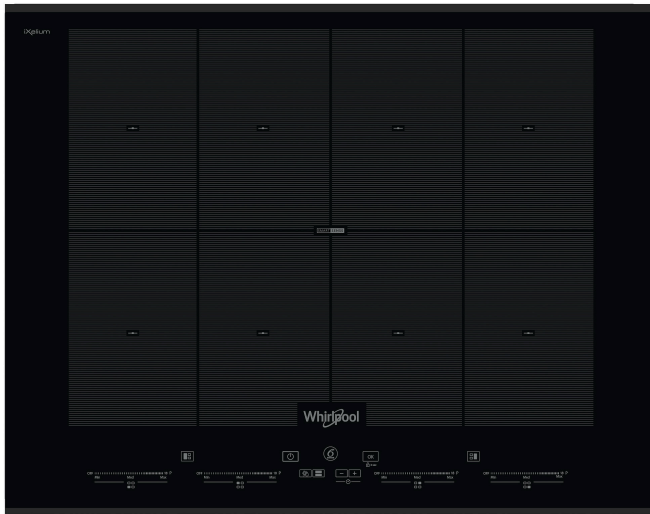

# SMO 658C/BT/IXL

12NC: 859991043350

EAN-kod: 8003437207716

Whirlpool

SENSING THE DIFFERENCE

- Unik iXelium ytbehandling som skyddar mot repor och smuts
- 6TH SENSE teknik
- Antal induktionszoner som kan användas samtidigt: 4
- Enkel att installera
- FlexiFull funktion, hela hällens yta kan användas som en enda stor och flexibel värmezona
- SmartSense med 7 funktioner: koka, sjuda, varmhålla, smälta, steka, grilla, brygga kaffe/moka
- Automatisk kärllavkänning
- Restvärmeindikering
- Barnlås
- Varmhållningsfunktion
- På/Av-omkopplare
- Automatisk funktion för stekning och grillning (med grillpanna)
- Sjudningsfunktion

## Whirlpool induktionshäll - SMO 658C/BT/IXL

8 induktionszoner. flexiCook-kokzon, två zoner som enkelt kan ställas om och fungera som en enda stor zon. Touchkontroll med skjutreglage som ger dig exakt kontroll över din matlagning och med vilken du med ett lätt tryck med fingret kan reglera temperaturen. Denna induktionshäll från Whirlpool är utrustad med: Avancerad teknik som värmer upp kastrullen, inte hällen, vilket minskar energispridningen och ger ett utmärkt tillagningsresultat. Elektrisk energiförsörjning.