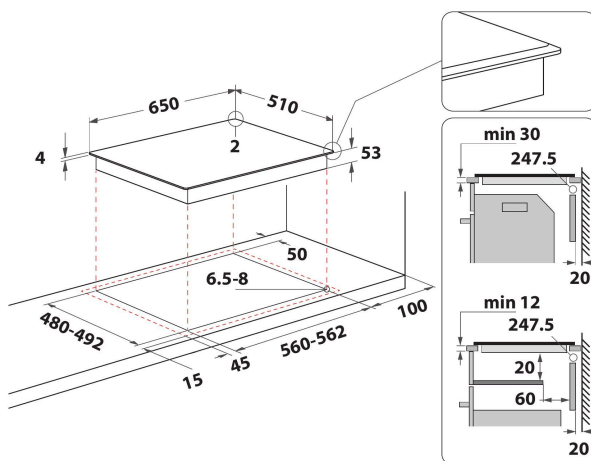

SMO 658C/BT/IXL

12NC: 859991043350

EAN-kod: 8003437207716

Whirlpool

SENSING THE DIFFERENCE

- Unik iXelium ytbehandling som skyddar mot repor och smuts
- 6TH SENSE teknik
- Antal induktionszoner som kan användas samtidigt: 4
- Enkel att installera
- FlexiFull funktion, hela hällens yta kan användas som en enda stor och flexibel värmezona
- SmartSense med 7 funktioner: koka, sjuda, varmhålla, smälta, steka, grilla, brygga kaffe/moka
- Automatisk kärllavkänning
- Restvärmeindikering
- Barnlås
- Varmhållningsfunktion
- På/Av-omkopplare
- Automatisk funktion för stekning och grillning (med grillpanna)
- Sjudningsfunktion

Whirlpool induktionshäll - SMO 658C/BT/IXL

8 induktionszoner. flexiCook-kokzon, två zoner som enkelt kan ställas om och fungera som en enda stor zon. Touchkontroll med skjutreglage som ger dig exakt kontroll över din matlagning och med vilken du med ett lätt tryck med fingret kan reglera temperaturen. Denna induktionshäll från Whirlpool är utrustad med: Avancerad teknik som värmer upp kastrullen, inte hällen, vilket minskar energispridningen och ger ett utmärkt tillagningsresultat. Elektrisk energiförsörjning.

Induction technology

Snabbare, energieffektiv matlagning. Induktionshällar värmer snabbt pannan, inte hällen, med minimalt med läckage av värme till ytan eller omgivningen. Detta gör att induktionshällar är mer energieffektiva än traditionella keramiska hällar och gashällar. Förutom att spara tid och energi innebär induktion också mer exakt temperaturstyrning och enklare rengöring.

FlexiFull

Laga mat var du vill på den helt flexibla ytan med pannor och grytor i olika storlekar.

SmartSense

Få ett fantastiskt resultat gång efter gång med 6th SENSE sensorstyrda temperaturreglering.

Grill

Grillfunktionen är designad för att tillaga grillade rätter till perfektion, tack vare den speciella värmemätaren som håller koll på tillagningstemperaturen.

Stekning

Stekfunktionen låter dig njuta av härliga, krispigt stekta rätter, tack vare den speciella värmemätaren som håller koll på tillagningstemperaturen.

Mocka

Mockafunktionen är speciellt framtagen för att tillaga mockakaffe.

Frontplacerad kontrollpanel

Få total kontroll över din matlagning. Upplev smidig matlagning med en kontrollpanel som är praktiskt placerad på hällens framkant och som har ett mycket intuitivt gränssnitt.

iXelium

Långvarig glans. Den revolutionerande iXelium-behandlingen skyddar din häll från repor och smuts. En ytbehandling som gör det mycket lätt rengöra hällen och hålla den skinande ren - att allt du behöver är vatten och en mjuk trasa.

EasyDisplay

Styr alla kokzoner enkelt genom att dra fingret på panelen.