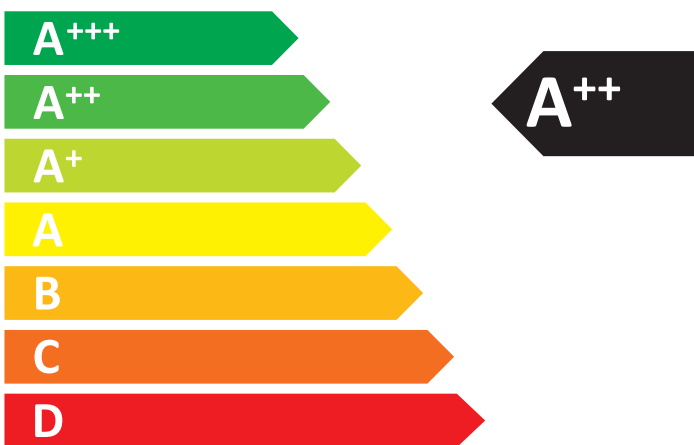

# ЕНЕРГО ЕФЕКТИВНІСТЬ

WHIRLPOOL

WIC 3C23 PEF

ЕНЕРГОСПОЖИВАННЯ

**265**  
кВт•г/рік

**2660**  
л/рік

ABCDEFG

**14**