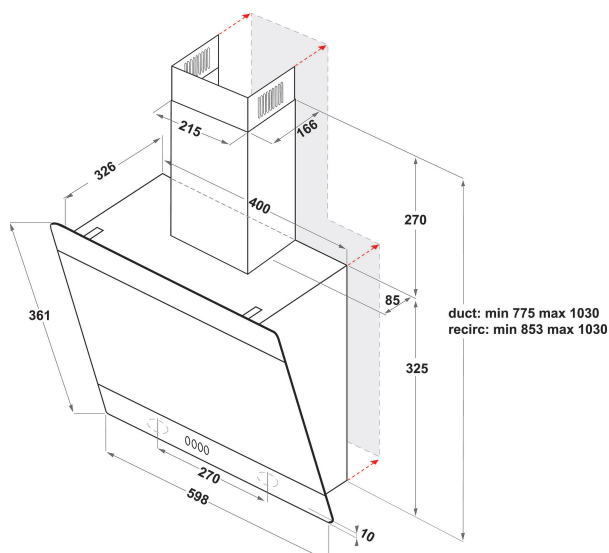

IHVP 6.6 LM K

12NC: F095212

EAN-code: 8007842952124

 **Indesit**
Life proof.

BELANGRIJKSTE KENMERKEN

| | |
|---|--|
| Productgroep | Afzuigkap |
| Kleur ombouw | Zwart |
| Materiaal ombouw | Metaal en glas |
| Kleur afvoerkanaal | - |
| Materiaal afvoerkanaal | - |
| Type | Wandmontage |
| Type installatie | Wandmodel |
| Type besturing | Mechanisch |
| Type bedienings- en signaleringselementen | - |
| Opties frontpaneel | - |
| Positie motor | Motor geïntegreerd in ombouw afzuigkap |
| Bedieningsmodus | Omschakelbaar |
| Aansluitwaarde (W) | 262 |
| Stroom | 1,1 |
| Spanning | 220-240 |
| Frequentie | 50/60 |
| Lengte elektriciteitsnoer | 120 |
| Type stekker | Nee |
| Chimney height (mm) | - |
| Hoogte van het product, zonder afvoerkanaal | 0 |
| Hoogte van het product | 360 |
| Breedte van het product | 598 |
| Diepte van het product | 326 |
| Minimale nishoogte | 0 |
| Minimale nisbreedte | 0 |
| Nisdiepte | 0 |
| Nettogewicht | 12 |

TECHNISCHE KENMERKEN

| | |
|--|------------------------|
| Type handmatige bedieningsinrichtingen | Toetsen |
| Type automatische bedieningsinrichtingen | - |
| Aantal motoren | 1 |
| Totaal vermogen motoren (W) | 260 |
| Aantal snelheidsinstellingen | 3 |
| Boost presence | Nee |
| Maximale afzuigcapaciteit | 647 |
| Afzuigcapaciteit intensiefstand | 0 |
| Maximale luchtcirculatie | 432 |
| Maximale luchtcirculatie intensiefstand | 0 |
| Type bediening verlichting | Aan/uit |
| Aantal verlichtingspunten | 2 |
| Type gebruikte lampen | LED |
| Totaal vermogen verlichting | 2 |
| Diameter luchtafvoer | 120 |
| Terugslagklep | Ja |
| Materiaal vetfilter | Roestvrijstaal wasbaar |
| Geurfilter | Nee |