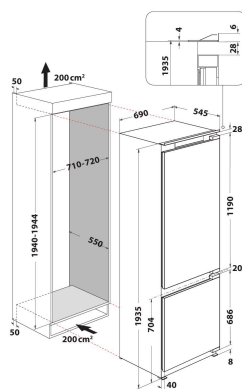

KCBDS 20701 2

12NC: 859991618450

Kod EAN: 8003437046964

KitchenAid

DANE OGÓLNE

Grupa produktowa	Cłodziarko-zamrażarka
Sposób instalacji	Do zabudowy
Sterowanie	Elektroniczne
Typ budowy	Do zabudowy
Dominujący kolor produktu	Biały
Moc przyłączeniowa	140
Natężenie	16
Napięcie	220-240
Częstotliwość	50
Długość przewodu zasilającego	245
Rodzaj wtyczki	Schuko
Całkowita pojemność wyrobu (UE 2017/1369)	400
Liczba gwiazdek	4
Wysokość urządzenia	1935
Szerokość urządzenia	690
Głębokość urządzenia	545
Maksymalna wysokość regulowanych nóżek	0
Waga netto	74

DANE TECHNICZNE

Sposób rozmrażania w chłodziarce	Automatyczne
Sposób rozmrażania w zamrażarce	Manualny
Funkcja szybkiego chłodzenia	Tak
Funkcja szybkiego zamrażania (UE 2017/1369)	Tak
Wskaźnik otwartych drzwi w zamrażarce	Brak
Regulowana temperatura	Tak
Zamrażarka z regulowaną temperaturą	Tak
Wewnętrzny wentylator w chłodziarce	Tak
Liczba szuflad w zamrażarce	3
Liczba półek w chłodziarce	5
Materiał wykonania półek	Szklana
Liczba stref temperatury	2