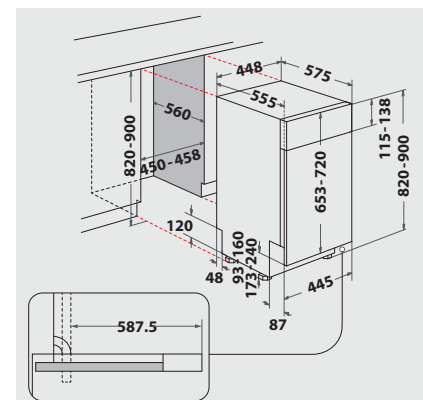

TECHNISCHE DATEN

- Warmwasseranschluss bis 60 °C möglich
- Anschlusskabellänge 130 cm
- Gerätehöhe verstellbar von 820 – 900 mm
- Gerätemaße (HxTxB): 820x555x448 mm

WPRO-ZUBEHÖR (OPTIONAL)

- CALBLOCK+ Antikalk-Filter CAL300, EAN 8015250608076
- 3 in 1 Entkalker für Waschmaschinen und Geschirrspüler, 12er Pack DES124, EAN 8015250583267