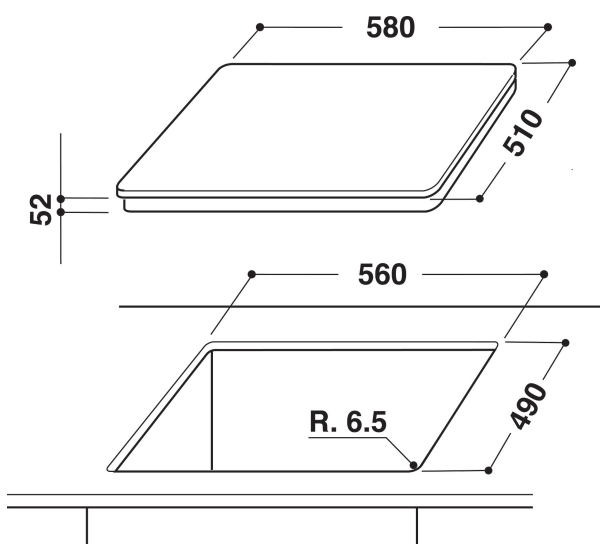

VIA 640.1 C

12NC: F104087

EAN-nummer: 8050147040874

 **INDESIT**
Life proof.

PRODUKTEGENSKABER

PRODUKTEGENSKABER	
Produktgruppe	Kogeplade
Installation	Indbygning
Betjeningstype	Elektronisk
Display- og betjeningstype	-
Antal gasblus	0
Antal masseplader	4
Antal elektriske plader	0
Antal glaskeramiske kogezone	0
Antal halogenplader	0
Antal induktionszoner	4
Antal elektriske varmezoner	0
Placering af betjening	Front
Overflademateriale	Ceramic Glass
Primærfarve	Sort
Tilslutningseffekt	7200
Gas tilslutningseffekt	0
Gastype	Ikke tilgængelig
EL-tilslutning (A)	31,3
Elementspænding	230
Frekvens	50/60
Længde på elledning	120
Stiktype	Nej
Gastilslutning	Ikke tilgængelig
Bredde	580
Højde	58
Dybde	510
Minimums indbygningshøjde	30
Minimums indbygningsbredde	560
Indbygningsmål, dybde	490
Nettovægt	8
Automatikprogrammer	Nej