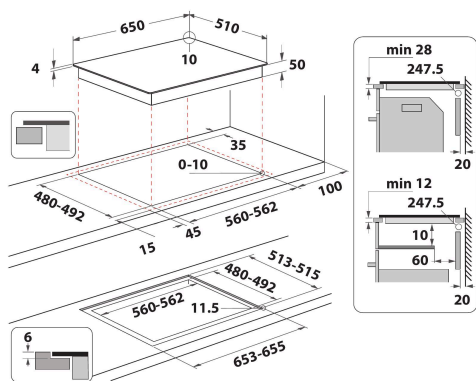

## TUOTTEEN AVAINTIEDOT

Tuoteryhmä	Keittotaso
Rakenteen tyyppi	Kalusteisiin sijoitettava
Ohjauksen tyyppi	Elektroninen
Ohjaus- ja signaalilaitteiden tyyppi	-
Kaasupolttimien lukumäärä	0
Sähköisten keittoalueiden lukumäärä	0
Sähkölevyjien lukumäärä	0
Keraamisten keittoalueiden lukumäärä	0
Halogeenikeittoalueiden lukumäärä	0
Induktiokeittoalueiden lukumäärä	4
Lämpimänäpitoalueiden lukumäärä	0
Ohjauspaneelin sijainti	Front
Pintamateriaali	Lasi
Tuotteen pääväri	Musta
Liitännän arvo	7200
Kaasuliitännän arvo	0
Kaasun tyyppi	N/A
Virta	31,3
Jännite	220-240
Taajuus	50/60
Virtajohdon pituus	120
Pistokkeen tyyppi	Ei
Kaasuliitäntä	N/A
Tuotteen leveys	650
Tuotteen korkeus	54
Tuotteen syvyys	510
Asennustilan minimikorkeus	28
Asennustilan minimileveys	560
Asennustilan syvyys	480
Nettopaino	10,5
Automaattiset ohjelmat	On