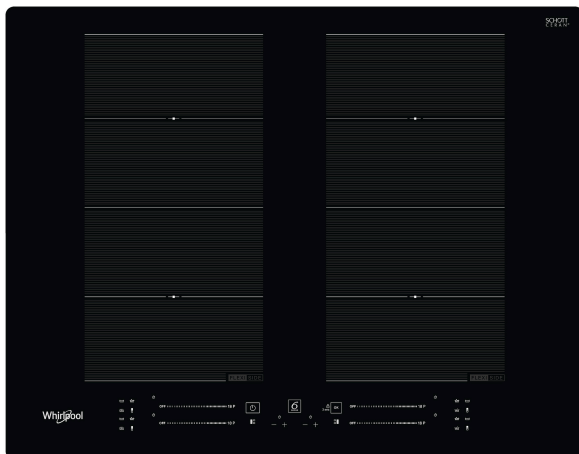

# WF S8865 NE

12NC: 859991580570

EAN-koodi: 8003437601477

Whirlpool

SENSING THE DIFFERENCE

## TUOTTEEN AVAINTIEDOT

Tuoteryhmä	Keittotaso
Rakenteen tyyppi	Kalusteisiin sijoitettava
Ohjauksen tyyppi	Elektroninen
Ohjaus- ja signaalilaitteiden tyyppi	-
Kaasupolttimien lukumäärä	0
Sähköisten keittoalueiden lukumäärä	0
Sähkölevyjien lukumäärä	0
Keraamisten keittoalueiden lukumäärä	0
Halogeenikeittoalueiden lukumäärä	0
Induktiokeittoalueiden lukumäärä	4
Lämpimänäpitoalueiden lukumäärä	0
Ohjauspaneelin sijainti	Front
Pintamateriaali	Lasi
Tuotteen pääväri	Musta
Liitännän arvo	7200
Kaasuliitännän arvo	0
Kaasun tyyppi	N/A
Virta	31,3
Jännite	220-240
Taajuus	50/60
Virtajohdon pituus	120
Pistokkeen tyyppi	Ei
Kaasuliitäntä	N/A
Tuotteen leveys	650
Tuotteen korkeus	54
Tuotteen syvyys	510
Asennustilan minimikorkeus	28
Asennustilan minimileveys	560
Asennustilan syvyys	480
Nettopaino	10,5
Automaattiset ohjelmat	On

## TEKNISET TIEDOT

Virrankytkennän merkkivalo	On
Keittolevyjen-/alueiden toiminnan merkkivalo	4
Säädön tyyppi	Induction
Kannen tyyppi	Ei ole
Jälkilämmön merkkivalo	Eriellinen
Päävirtakytkin	On
Suojalaite	-
Ajastin	On