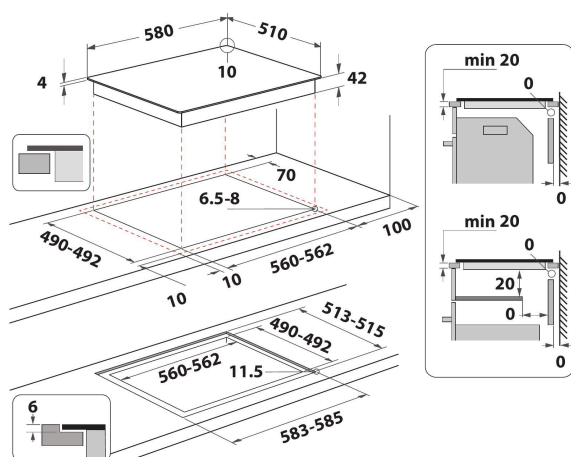

Pełna kontrola nad gotowaniem. Łatwo dostępne i intuicyjne elementy sterujące są wygodnie umieszczone na panelu przednim Twojej płyty kuchennej, zapewniając niezapomniane doświadczenia kulinarne.

- Wskaźnik ciepła resztkowego
- Blokada przed przypadkowym uruchomieniem
- Przełącznik WŁ./WYŁ.
- Płyta grzejna 60 cm
- Minutnik
- Szklana płyta grzejna Czarny
- Promiennikowe pola grzewcze 4
- Wskaźnik uruchomienia płyty 4
- Wskaźnik zasilania
- Strefy gotowania 4: 1 W Radiant 1700, 1 W Radiant 2100, 1 W Radiant 1200 i 1 W Radiant 1200
- Bezszkieletowy
- Wymiary WxSxG: 38x580x510 mm
- Wymiary wnętrza WxSxG: 50x560x490 mm
- Klasyfikacja połączenia elektrycznego: 6200 W
- Napięcie: 230 V
- Front left zone: 180 mm \varnothing , W 1700,

DANE OGÓLNE

Grupa produktowa	Płyta grzejna
Typ budowy	Do zabudowy
Sterowanie	Elektroniczne
Elementy obsługi i sygnalizacji	-
Liczba palników gazowych	0
Liczba elektrycznych pól grzewczych	4
Liczba żeliwnych elektrycznych pól grzewczych	0
Liczba promieniowych pól grzewczych	4
Liczba halogenowych pól grzewczych	0
Liczba indukcyjnych pól grzewczych	0
Liczba elektrycznych pól podtrzymywania ciepła	0
Lokalizacja panelu sterowania	Front
Materiał wykonania powierzchni	Szklana
Dominujący kolor produktu	Czarny
Moc przyłączeniowa	6200
Podłączenie gazu	0
Rodzaj gazu	Nie dotyczy
Natężenie	27
Napięcie	230
Częstotliwość	50/60
Długość przewodu zasilającego	0
Rodzaj wtyczki	Brak
Rodzaj podłączenia gazu	Nie dotyczy
Szerokość urządzenia	580
Wysokość urządzenia	38
Głębokość urządzenia	510
Minimalna wysokość niszy	20
Minimalna szerokość niszy	560
Głębokość niszy	490
Waga netto	8
Programy automatyczne	Brak