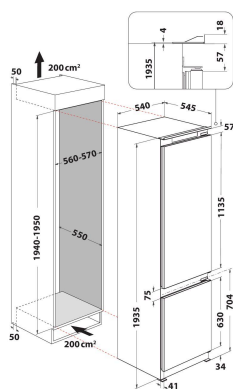

ART 98101

12NC: 859991605790

EAN-kod: 8003437045936

Whirlpool

SENSING THE DIFFERENCE

PRODUKTEGENSKAPER

Produktgrupp	Kombinerad kyl/frys
Installationstyp	Inbyggd
Typ av reglage	Elektronisk
Konstruktion	Inbyggd
Färg	Vit
Anslutningseffekt	140
Ström	16
Spänning	220-240
Frekvens	50
Nätkabelns längd	245
Elkontakt	Schuko
Total volume of the product (EU 2017/1369)	306
Stjärnmärkning	4
Höjd	1935
Bredd	540
Djup	545
Max höjjustering	0
Nettovikt	55.2