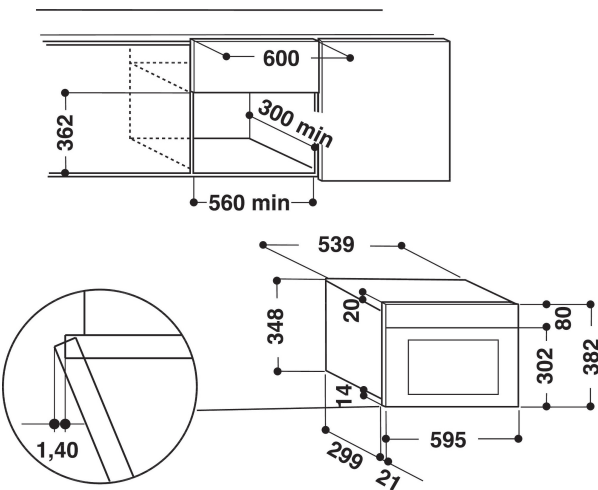

AMW 498 WH

12NC: 858749801940

EAN-koodi: 8003437391903

Whirlpool

SENSING THE DIFFERENCE

TUOTTEEN AVAINTIEDOT

Tuoteryhmä	Mikroaaltouuni
Kaupallinen koodi	AMW 498 WH
Tuotteen pääväri	White
Mikroaaltouunin tyyppi	Mikroaaltoyhdistelmäuuni
Rakenteen tyyppi	Kalusteisiin sijoitettava
Ohjauksen tyyppi	Elektroninen
Ohjaus- ja signaalilaitteiden tyyppi	LED
Lisätoimintona grilli	On
Crisp	Yes
Steam	No
Lisätoimintona kiertoilma	Ei
Kello	On
Automaattiset ohjelmat	Ei
Tuotteen korkeus	382
Tuotteen leveys	595
Tuotteen syvyys	320
Asennustilan minimikorkeus	360
Asennustilan minimileveys	556
Asennustilan syvyys	300
Nettopaino	21
Sisätilan tilavuus	22
Pyörivä alusta	On
Pyörivän alustan halkaisija	250
Puhdistusjärjestelmä	No

TEKNISET TIEDOT

Virta	10
Jännite	230
Taajuus	50
Virtajohdon pituus	135
Pistokkeen tyyppi	Schuko
Ajastin	On
Grillin teho	700
Grillin tyyppi	Kvartsi
Sisätilan materiaali	Maalattu
Sisävalo	On
Lisätoimintona grilli	On
Sisävalojen sijainnit	Right side