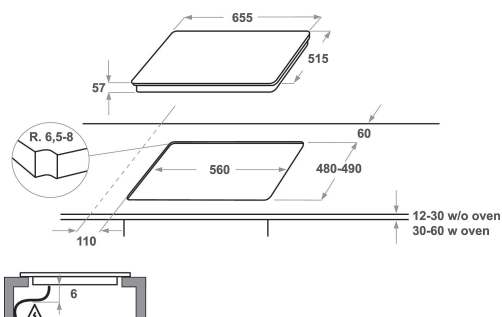

## CARACTERISTIQUES PRINCIPALES

Groupe de produit	Table de cuisson
Type de construction	Encastrable
Type de commande	Electronique
Types de dispositifs de réglage et d'alarme	-
Nombre de brûleurs	0
Nombre de foyers électriques	4
Nombre de plaques électriques	0
Nombre de plaques radiantes	0
Nombre de plaques halogènes	0
Nombre de plaques à induction	8
Nombre de zones de chauffe-plat électriques	0
Emplacement du bandeau de commande	Front
Matériau de base de la surface	Verre Ixellium
Couleur principale du produit	Noir
Puissance de raccordement	7400
Puissance de raccordement au gaz	0
Intensité	32,2
Tension	230
Fréquence	50/60
Longueur du cordon électrique	150
Type de prise	Non
Raccordement au gaz	N/A
Largeur du produit	655
Hauteur du produit	57
Profondeur du produit	515
Hauteur minimale de la niche d'encastrement	30
Largeur minimale de la niche d'encastrement	560
Profondeur de la niche d'encastrement	480
Poids net	13.4
Programmes automatiques	Oui