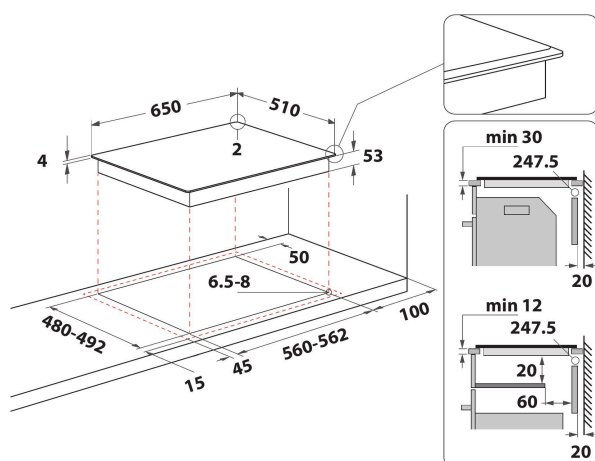

SMO 654 OF/BT/IXL

12NC: 859991041240

EAN-kod: 8003437207501

Whirlpool

SENSING THE DIFFERENCE

- Unik iXelium ytbehandling som skyddar mot repor och smuts
- 6TH SENSE teknik
- Antal induktionszoner som kan användas samtidigt: 4
- Enkel att installera
- FlexiMax, flexibel kokzon för stora eller små grytor
- SmartSense med 7 funktioner: koka, sjuda, varmhålla, smälta, steka, grilla, brygga kaffe/moka
- Automatisk kärlavkänning
- Restvärmeindikering
- Barnlås
- Varmhållningsfunktion
- På/Av-omkopplare
- Automatisk funktion för grillning (med grillpanna)
- Sjudningsfunktion
- Lågtemperaturfunktion för smältning
- Funktion för brygga mockakaffe

Whirlpool induktionshäll - SMO 654 OF/BT/IXL

6 induktionszoner. flexiCook-kokzon, två zoner som enkelt kan ställas om och fungera som en enda stor zon. Touchkontroll med skjutreglage som ger dig exakt kontroll över din matlagning och med vilken du med ett lätt tryck med fingret kan reglera temperaturen. Denna induktionshäll från Whirlpool är utrustad med: Avancerad teknik som värmer upp kastrullen, inte hällen, vilket minskar energispridningen och ger ett utmärkt tillagningsresultat. Elektrisk energiförsörjning.

Induction technology

Snabbare, energieffektiv matlagning. Induktionshällar värmer snabbt pannan, inte hällen, med minimalt med läckage av värme till ytan eller omgivningen. Detta gör att induktionshällar är mer energieffektiva än traditionella keramiska hällar och gashällar. Förutom att spara tid och energi innebär induktion också mer exakt temperaturstyrning och enklare rengöring.

FlexiMax

Mer plats för matlagning i vardagen tack vare den 28% större ytan.

SmartSense

Få ett fantastiskt resultat gång efter gång med 6th SENSE sensorstyrda temperaturreglering.

Grill

Grillfunktionen är designad för att tillaga grillade rätter till perfektion, tack vare den speciella värmemätaren som håller koll på tillagningsstemperaturen.

Mocka

Mockafunktionen är speciellt framtagen för att tillaga mockakaffe.

Flexibel matlagning

Automatiska effektinställningar. Din spis justerar automatiskt effektnivå i enlighet med vilken matlagingsfunktion du väljer på din touch display.

Frontplacerad kontrollpanel

Få total kontroll över din matlagning. Upplev smidig matlagning med en kontrollpanel som är praktiskt placerad på hällens framkant och som har ett mycket intuitivt gränssnitt.

iXelium

Långvarig glans. Den revolutionerande iXelium-behandlingen skyddar din häll från repor och smuts. En ytbehandling som gör det mycket lätt rengöra hällen och hålla den skinande ren - att allt du behöver är vatten och en mjuk trasa.

EasyDisplay

Styr alla kokzoner enkelt genom att dra fingret på panelen.