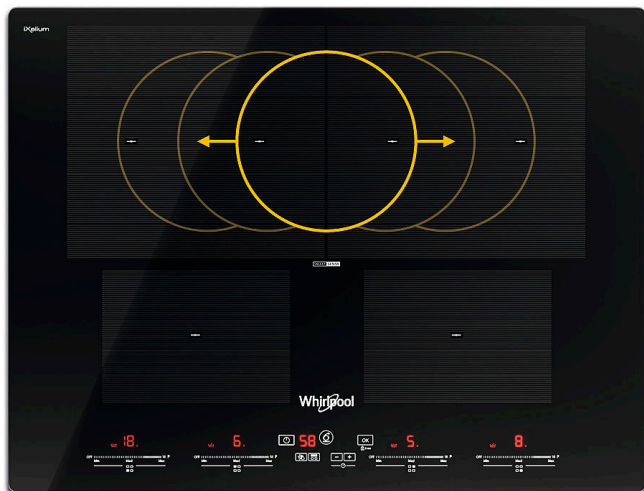

SMO 654 OF/BT/IXL

12NC: 859991041240

EAN-kod: 8003437207501

Whirlpool

SENSING THE DIFFERENCE

- Unik iXelium ytbehandling som skyddar mot repor och smuts
- 6TH SENSE teknik
- Antal induktionszoner som kan användas samtidigt: 4
- Enkel att installera
- FlexiMax, flexibel kokzon för stora eller små grytor
- SmartSense med 7 funktioner: koka, sjuda, varmhålla, smälta, steka, grilla, brygga kaffe/moka
- Automatisk kärlavkänning
- Restvärmeindikering
- Barnlås
- Varmhållningsfunktion
- På/Av-omkopplare
- Automatisk funktion för grillning (med grillpanna)
- Sjudningsfunktion
- Lågtemperaturfunktion för smältning
- Funktion för brygga mockakaffe

Whirlpool induktionshäll - SMO 654 OF/BT/IXL

6 induktionszoner. flexiCook-kokzon, två zoner som enkelt kan ställas om och fungera som en enda stor zon. Touchkontroll med skjutreglage som ger dig exakt kontroll över din matlagning och med vilken du med ett lätt tryck med fingret kan reglera temperaturen. Denna induktionshäll från Whirlpool är utrustad med: Avancerad teknik som värmer upp kastrullen, inte hällen, vilket minskar energispridningen och ger ett utmärkt tillagningsresultat. Elektrisk energiförsörjning.