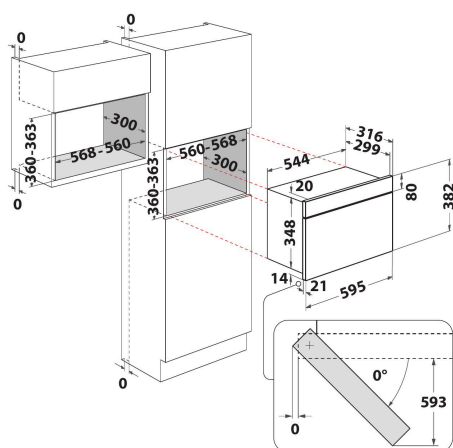

AMW 442/NB

12NC: 859991579860

Kod EAN: 8003437396397

Whirlpool

SENSING THE DIFFERENCE

- Funkcja Crisp
- Wnęka 22 D
- Jet Start: szybkie podgrzewanie produktów
- Jet Defrost: szybkie odgrzewanie
- Kuchenka mikrofalowa 750 W
- Talerz obrotowy 25 cm
- Maksymalna średnica naczynia: 280 mm
- Wentylacja w przedniej części
- Boczne otwarcie
- Uchwyt i talerz Crisp
- Funkcja Crisp z talerzem Crisp
- 3 metody gotowania: Mikrofale, grill, Crisp
- Ruszt do grilla
- Klasyfikacja połączenia: 2000 W
- Grill kwarcowy
- Moc grilla 700 W
- Diody LED wyświetlające cyfry tylko na zielono (G2)