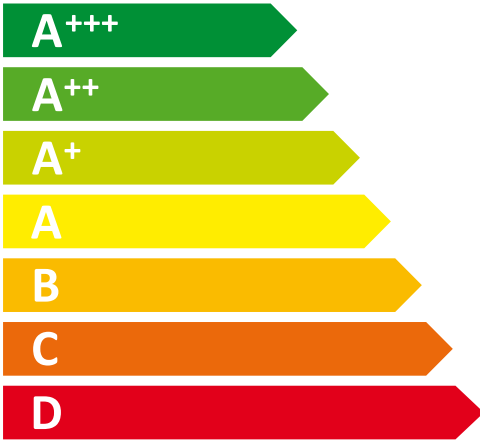

**ENERG**  
енергия · ενεργεια

# WHIRLPOOL

4KWED4605FW

ENERGIA · енергия · ενεργεια  
ENERGIJA · ENERGY · ENERGIE  
ENERGI

**600**  
kWh/annum

**90**  
min/cycle\*

**10.5**  
kg

**70**  
dB

\*цикъл · cyklus · portion · zyklus · πρόγραμμα · ciclo · tsükkel · ohjelma · ciklus  
ciklas · cikls · čiklu · cyclus · cykl · ciclu · program · torkomgång