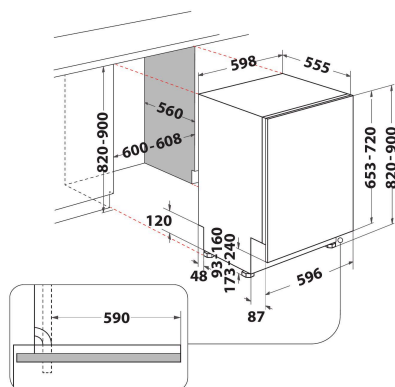

## BELANGRIJKSTE KENMERKEN

Uitvoering	Inbouw
Type installatie	Volledig geïntegreerd
Type besturing	Elektronisch
Type bedienings- en signaleringselementen	-
Afneembaar bovenblad	Nee
Belangrijkste kleur van het product	Zilver/zwart
Aansluitwaarde (W)	1900
Stroom	10
Spanning	220-240
Frequentie	50
Lengte elektriciteitsnoer	130
Type stekker	Schuko
Lengte toevoerslang	155
Lengte afvoerslang	150
Stelpoten	Ja - alle vanaf voorzijde
Hoogte van het product	820
Breedte van het product	598
Diepte van het product	555
Minimale nishoogte	820
Maximale nishoogte	900
Minimale nisbreedte	600
Maximale nisbreedte	600
Nisdiepte	560
Nettogewicht	35,5
Brutogewicht	37,5