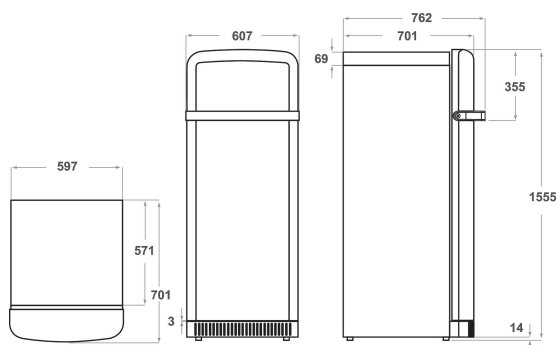

KCFMB 60150R

12NC: 851302596000

Code EAN: 8003437042164

KitchenAid

CARACTERISTIQUES PRINCIPALES

Groupe de produit	Réfrigérateur
Référence commerciale	KCFMB 60150R
Code EAN	8003437042164
Type de construction	freestanding
Type de montage	Pose libre
Type de commande	Electronique
Types de dispositifs de réglage et d'alarme	Numérique
Couleur principale du produit	Noir
Puissance de raccordement	80
Intensité	16
Tension	220-240
Fréquence	50
Longueur du cordon électrique	245
Type de prise	Schuko
Capacité nette totale	230
Nombre d'étoiles	4
Nombre de circuits de froid	1
Hauteur du produit	1500
Largeur du produit	600
Profondeur du produit	800
Profondeur porte ouverte à 90°	-
Réglage maximum de la hauteur des pieds	0
Poids net	71.03
Charnière de la porte	À droite