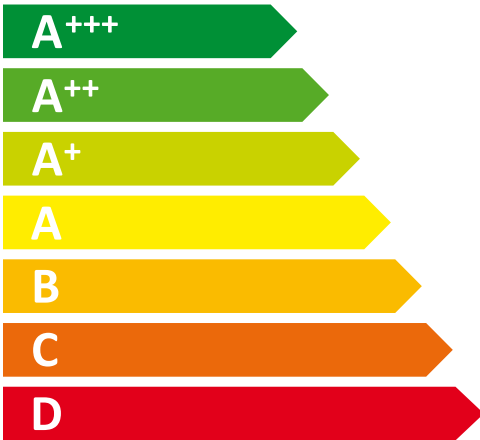

ENERG
енергия · ενεργεια

WHIRLPOOL

W6 D84WB EE

A+++

ENERGIA · ЕНЕРГИЯ · ΕΝΕΡΓΕΙΑ
ENERGIJA · ENERGY · ENERGIE
ENERGI

176
kWh/annum

190
min/cycle*

8
kg