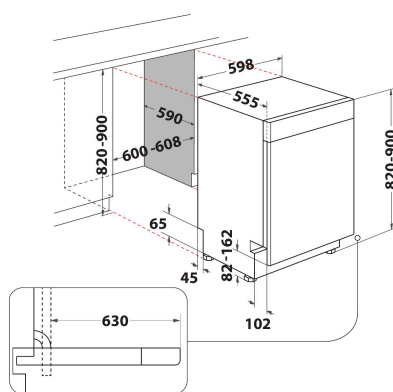

## PRODUKTINFORMASJON

Konstruksjonstype	Bygg-inn
Installasjonstype	Bygg-under
Betjeningstype	Elektronisk
Type betjeningsinnstillinger og varselenheter	-
Avtakbar topplate	Ja
Hovedfarge på produktet	Hvit
Tilkoblingseffekt	1900
Strøm	10
Spenning	220-240
Frekvens	50
Lengden på strømledningen	130
Støpseltype	Schuko
Lengden på inntaksslangen	155
Lengden på avløpsslangen	150
Justerbare føtter	Ja - kun foran
Høyde på produktet	820
Bredde på produktet	598
Dybde på produktet	590
Minste nisjehøyde	820
Maksimal nisjehøyde	900
Minste nisjebredde	600
Maksimal nisjebredde	600
Nisjedybde	590
Nettvekt	50
Bruttovekt	52.5