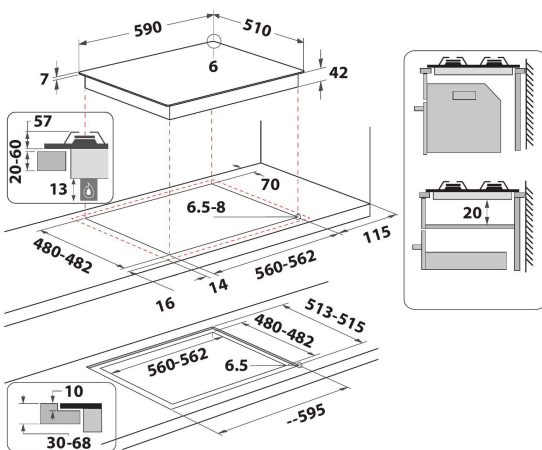

- Suporturi pentru cratițe fontă
- Dispozitiv de siguranță electromagnetic pentru fiecare arzător
- Selectoare Black Spin Brushed
- Grătare 2 GOG W Collection - Tris grids Cast Iron
- Front Comenzi
- Plită 60 cm
- Buton de comandă mecanic
- Tip de aprindere: Buton
- Arzătoare 4
- Arzătoare 4: 1 DCC medium 3500 arzător W, 1 Semi-rapid 1650 arzător W, 1 Semi-rapid 1650 arzător W și 1 Auxiliar 1000 arzător W.
- Cablu de alimentare inclus
- Dimensiuni ÎxLxA: 49x590x510 mm
- Dimensiuni nișă ÎxLxA: 41x560x490 mm
- Tensiune:230 V