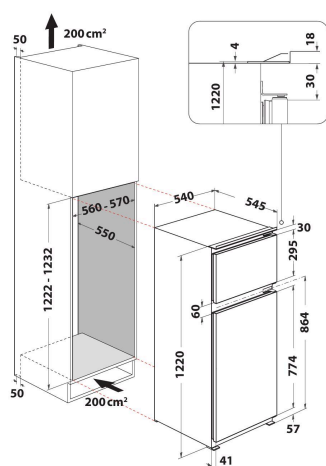

ART 3751

12NC: 859991619270

EAN-kod: 8003437047107

Whirlpool

SENSING THE DIFFERENCE

- Energiklass A+
- Kapacitet, netto: 173 liter (Kyl / Frys:: 133 / 40 l.)
- Mått HxBxD: 1220x540x545 mm
- Omhängbara dörrar
- Ljudnivå: 36 dB(A)
- Klimatklass SN-T
- Infrysningkapacitet: 2.5 Kg/24 h
- Automatiskt avfrostningssystem
- Temperaturhöjningstid 15 h
- Justerbar temperatur
- Typ av belysning: Incandescent bulb
- Kylsystem för kylskåpsutrymmet: Över-/undervärme
- Fryssystem för frysutrymmet: Statisk
- 3 justerbara dörrhyllor
- Nisch HxBxD: 1222x550x550 mm
- Rails on fridge drawer
- 2 frukt-/grönsakslådor