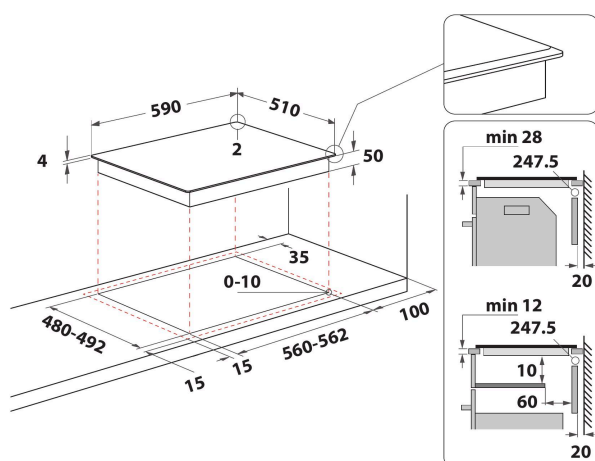

WL S6960 BF

12NC: 859991572150

EAN-kode: 8003437238208

Whirlpool

SENSING THE DIFFERENCE

- 6th Sense teknologi
- Antall induksjonssoner som kan brukes samtidig: 4
- Lett å installere
- FlexiCook-sone, to soner kan kobles sammen til én stor varmesone
- Automatisk kjeleregistrering
- Restvarmeindikasjon
- Barnesikring
- Varmeskapfunksjon
- På/Av bryter
- Småkokefunksjon
- Lavtemperaturfunksjon for smelting
- 60 cm bred
- Timerfunksjon
- Enkel utskifting
- Svart glasskoke topp
- Antall soner med booster: 4