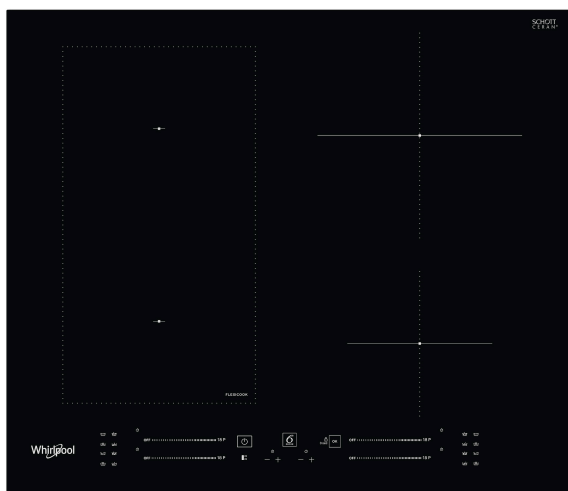

WL S6960 BF

12NC: 859991572150

EAN-kode: 8003437238208

Whirlpool

SENSING THE DIFFERENCE

- 6th Sense teknologi
- Antall induksjonssoner som kan brukes samtidig: 4
- Lett å installere
- FlexiCook-sone, to soner kan kobles sammen til én stor varmesone
- Automatisk kjeleregistrering
- Restvarmeindikasjon
- Barnesikring
- Varmeskapfunksjon
- På/Av bryter
- Småkokefunksjon
- Lavtemperaturfunksjon for smelting
- 60 cm bred
- Timerfunksjon
- Enkel utskifting
- Svart glasskoke topp
- Antall soner med booster: 4

Whirlpool induksjonstopp - WL S6960 BF

4 induksjonskokesoner. flexiCook-soneteknologi lar deg kombinere flere kokeplater til en enkelt sone for større gryter og panner. Lettforståelig glidebryter som forenkler innstillingen av apparatet. Denne glasskeramiske induksjonplatetoppen fra Whirlpool har følgende egenskaper: Elegant teknologi som varmer opp pannen, ikke platetoppen, og dermed reduserer energispredning og gir et perfekt resultat. Elektrisk strømforsyning.