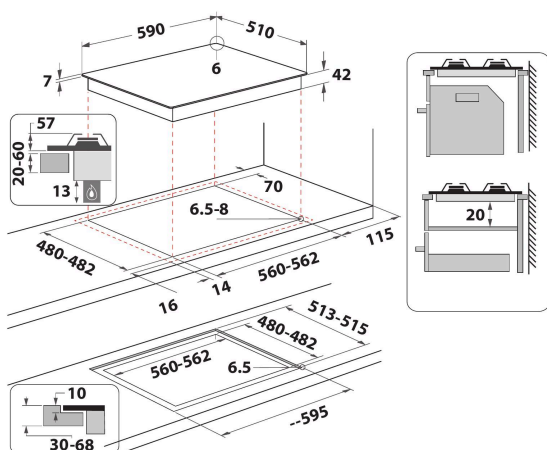

Grilles pour les cocottes en fonte : look professionnel et meilleure stabilité.

Foyer double zone

L'expérience d'une plaque de cuisson adaptable. Cette plaque de cuisson Whirlpool est équipée d'une Double Zone pratique, déterminant 2 zones de cuisson séparées, pour vous permettre de cuisiner facilement avec des poêles de grande dimension comme avec des casseroles peu encombrantes.

- Supports de casseroles en fonte
- Sécurité thermocouple : interrompt l'arrivée du gaz lorsque la flamme s'éteint
- Boutons Black Spin Brushed
- 2 grilles GOG W Collection - Tris grids fonte grilles
- Commande Front
- Plaque de cuisson 60 cm
- Commande mécanique
- Allumage électronique d'une main
- Table de cuisson au gaz Noir Collection W
- 4 brûleurs
- 4 brûleurs: 1 brûleur DCC medium 3500 W, 1 brûleur Semi-rapide 1650 W, 1 brûleur Semi-rapide 1650 W, 1 brûleur Auxiliaire 1000 W
- Cordon d'alimentation inclus
- Dimensions (HxLxP): 49x590x510 mm
- Dimensions de la niche HxLxP: 41x560x490 mm