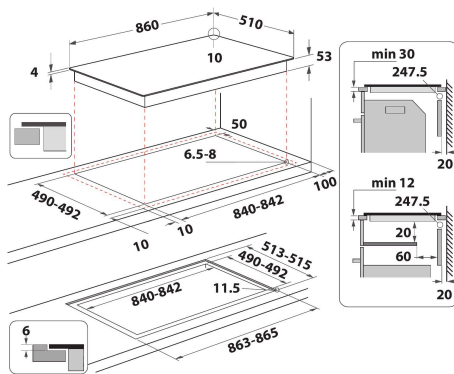

SMP 9010 C/NE/IXL

12NC: 859991041260

EAN-koodi: 8003437207532

Whirlpool

SENSING THE DIFFERENCE

TUOTTEEN AVAINTIEDOT

Tuoteryhmä	Keittotaso
Rakenteen tyyppi	Kalusteisiin sijoitettava
Ohjauksen tyyppi	Elektroninen
Ohjaus- ja signaalilaitteiden tyyppi	-
Kaasupolttimien lukumäärä	0
Sähköisten keittoalueiden lukumäärä	4
Sähkölevyjien lukumäärä	0
Keraamisten keittoalueiden lukumäärä	0
Halogeenikeittoalueiden lukumäärä	0
Induktiokeittoalueiden lukumäärä	10
Lämpimänäpitoalueiden lukumäärä	0
Ohjauspaneelin sijainti	Front
Pintamateriaali	Glass Ixellium
Tuotteen pääväri	Musta
Litännän arvo	11000
Kaasuliitännän arvo	0
Kaasun tyyppi	N/A
Virta	46,5
Jännite	380-415
Taajuus	50/60
Virtajohdon pituus	170
Pistokkeen tyyppi	Ei
Kaasuliitäntä	N/A
Tuotteen leveys	860
Tuotteen korkeus	57
Tuotteen syvyys	510
Asennustilan minimikorkeus	30
Asennustilan minimileveys	840
Asennustilan syvyys	490
Nettopaino	22.4
Automaattiset ohjelmat	On