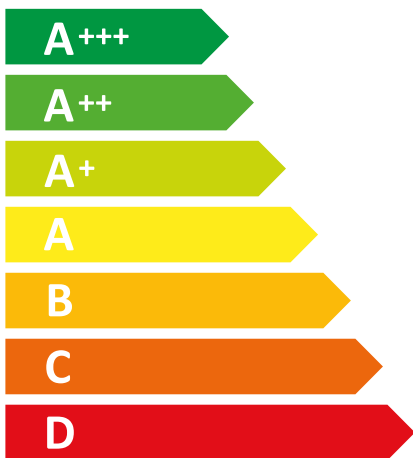

**ENERG**  
енергия · ενεργεια

# WHIRLPOOL

WHVS 93F LT BSS/1

**B**

**76**  
kWh/annum

**B** CDEFG

**A** BCDEFG

ABCD **E** FG

**67** dB