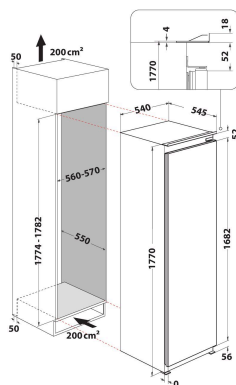

AFB 18401

12NC: 859991613710

EAN-kod: 8003437046605

Whirlpool

SENSING THE DIFFERENCE

PRODUKTEGENSKAPER

Produktgrupp	Frys-skåp
Produktnamn	AFB 18401
EAN-kod	8003437046605
Konstruktion	Inbyggd
Installationstyp	Fullt integrerad
Typ av reglage	Elektronisk
Färg	Vit
Anslutningseffekt	130
Ström	16
Spänning	220-240
Frekvens	50
Nätkabelns längd	245
Elkontakt	Schuko
Total volume of the product (EU 2017/1369)	209
Höjd	1771
Bredd	540
Djup	545
Max höjjustering	0
Nettovikt	57
Bruttovikt	59
Gångjärn	-