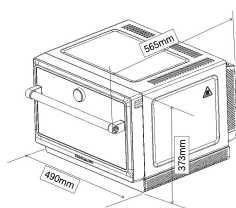

## DANE OGÓLNE

Grupa produktowa	Kuchenka mikrofalowa
Nazwa serii	KMQFX 33910
Dominujący kolor produktu	Inox
Piekarnik z funkcją mikrofal	Działanie łączne z mikrofalą
Typ budowy	Wolnostojące
Otwieranie drzwi	Otwierany do dołu
Sterowanie	Elektroniczne
Elementy obsługi i sygnalizacji	LCD
Dodatkowy sposób grzania - Grill	Tak
Crisp	Tak
Crisp Fry	Tak
Steam	Tak
Dodatkowy sposób grzania - Nawiew	Tak
Zegar	Tak
Programy automatyczne	Tak
Wysokość urządzenia	373
Szerokość urządzenia	490
Głębokość urządzenia	565
Waga netto	28
Pojemność komory	33
Talerz obrotowy	Tak, możliwość odłączenia
Średnica talerza obrotowego	360
System czyszczenia	Brak

## DANE TECHNICZNE

Natężenie	10
Napięcie	220-230
Częstotliwość	50
Długość przewodu zasilającego	100
Rodzaj wtyczki	Schuko
Timer	Brak
Moc grilla	1200
Typ grilla	Element grzejny
Materiał, z którego wykonana jest komora	Stal nierdzewna
Oświetlenie wewnętrzne	Tak
Dodatkowy sposób grzania - Grill	Tak
Umiejscowienie światła wewnętrznych	Front left