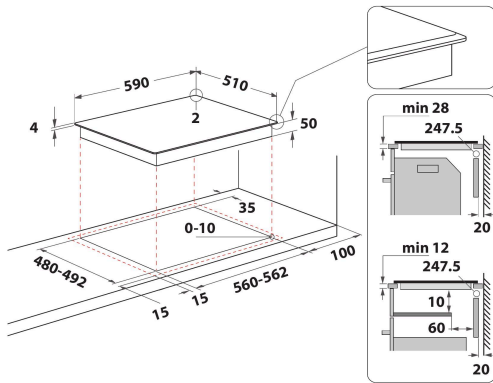

## TUOTTEEN AVAINTIEDOT

Tuoteryhmä	Keittotaso
Rakenteen tyyppi	Kalusteisiin sijoitettava
Ohjauksen tyyppi	Elektroninen
Ohjaus- ja signaalilaitteiden tyyppi	-
Kaasupolttimien lukumäärä	0
Sähköisten keittoalueiden lukumäärä	4
Sähkölevyjien lukumäärä	0
Keraamisten keittoalueiden lukumäärä	0
Halogeenikeittoalueiden lukumäärä	0
Induktiokeittoalueiden lukumäärä	4
Lämpimänäpitoalueiden lukumäärä	0
Ohjauspaneelin sijainti	Front
Pintamateriaali	Ceramic Glass
Tuotteen pääväri	Musta
Liitännän arvo	7200
Kaasuliitännän arvo	0
Kaasun tyyppi	N/A
Virta	31,3
Jännite	220-240
Taajuus	50/60
Virtajohdon pituus	120
Pistokkeen tyyppi	Ei
Kaasuliitäntä	N/A
Tuotteen leveys	590
Tuotteen korkeus	54
Tuotteen syvyys	510
Asennustilan minimikorkeus	28
Asennustilan minimileveys	560
Asennustilan syvyys	480
Nettopaino	8.5
Automaattiset ohjelmat	On