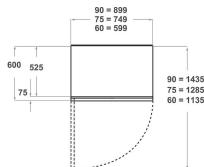

## AUSSTATTUNG

Produktgruppe	Kühl- / Gefrierkombination
Art der Installation	Eingebaut
Steuerung	Nicht zutreffend
Bauform	built-in
Farbe Gerät	Nicht zutreffend
Anschlusswert	367
Absicherung	1,2
Spannung	220-240
Frequenz	50
Anzahl Kompressoren	2
Länge Anschlusskabel	245
Steckerart	Nein
Netto Fassungsvermögen	503
Sternekennezeichnung	4
Gerätehöhe	2050
Gerätebreite	887
Gerätetiefe	575
Höhenverstellung FüÙe maximal	25
Nettogewicht	190