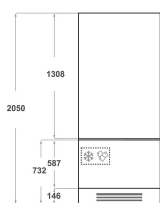

# KVCX 20900R

12NC: 851324896000

EAN-Nummer: 8003437219726

**KitchenAid**

## AUSSTATTUNG

Produktgruppe	Kühl- / Gefrierkombination
Art der Installation	Eingebaut
Steuerung	Nicht zutreffend
Bauform	built-in
Farbe Gerät	Nicht zutreffend
Anschlusswert	367
Absicherung	1,2
Spannung	220-240
Frequenz	50
Anzahl Kompressoren	2
Länge Anschlusskabel	245
Steckerart	Nein
Netto Fassungsvermögen	503
Sternekennezeichnung	4
Gerätehöhe	2050
Gerätebreite	887
Gerätetiefe	575
Höhenverstellung FüÙe maximal	25
Nettogewicht	190