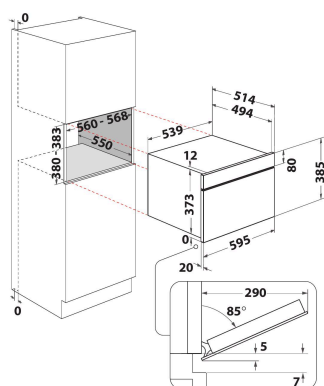

MWI 4343 BL

12NC: F102812

EAN kód: 8050147028124

 **INDESIT**
Life proof.

HLAVNÍ VLASTNOSTI

Skupina výrobků	Mikrovlánná trouba
Obchodní kód	MWI 4343 BL
Hlavní barva výrobku	Černá
Typ mikrovlnné trouby	Funkce MW+Grill
Typ konstrukce	Vestavěný
Typ ovládání	Elektronický
Typ nastavení ovládání	LED
Doplňková metoda vaření Gril	Ano
Crisp	Ne
Pára	Ne
Doplňková metoda vaření Vaření s ventilátorem	Ne
Hodiny	Ano
Automatické programy	Ano
Výška výrobku	385
Šířka výrobku	595
Hloubka zabaleného výrobku	468
Minimální výška výklenku	380
Minimální šířka výklenku	556
Hloubka výklenku	550
Čistá hmotnost (kg)	29.3
Objem dutiny (l)	31
Otočný stůl	Ano
Průměr otočného stolu (mm)	325
Integrovaný čistící systém	Ne

TECHNICKÉ VLASTNOSTI

Proud (A)	10
Napětí (V)	220-240
Frekvence (Hz)	50
Délka přívodního elektrického kabelu (cm)	135
Typ zástrčky	Schuko
Časovač	Ano
Výkon grilu (W)	800
Typ mřížky	Quartz
Materiál dutiny	Nerezová ocel
Vnitřní osvětlení	Ano
Doplňková metoda vaření Gril	Ano
Poloha vnitřních světel dutiny	Pravá strana