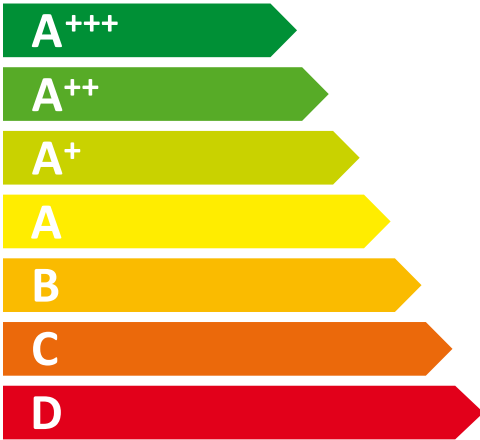

ENERG
енергия · ενεργεια

WHIRLPOOL

AZA-HP 883

ENERGIA · ЕНЕРГИЯ · ΕΝΕΡΓΕΙΑ
ENERGIJA · ENERGY · ENERGIE
ENERGI

236
kWh/annum

164
min/cycle*

8
kg

65
dB