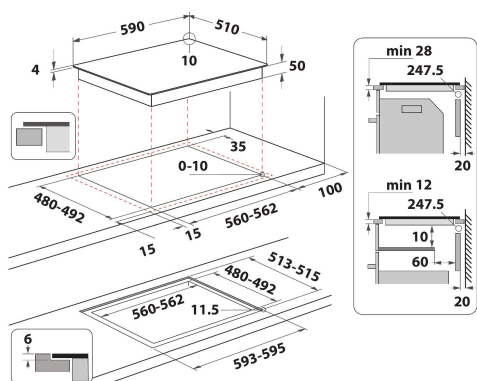

IB 65B60 NE

12NC: F158311

GTIN (EAN) kodas: 8050147583111

Indesit
Life proof.

PAGRINDINĖS YPATYBĖS

Produkto grupė	Kaitlentė
Konstrukcijos tipas	Integruota
Valdymo tipas	Elektroninis
Valdymo nustatymų tipas	-
Dujinių degiklių skaičius	0
Elektrinių gaminimo zonų skaičius	4
Elektrinių gaminimo zonų skaičius	0
Radialinių kaitviečių skaičius	0
Halogeninių plokščių skaičius	0
Indukcinių gaminimo zonų skaičius	4
Elektrinių šildymo zonų skaičius	0
Valdymo panelės vieta	Priekis
Pagrindinė paviršiaus medžiaga	Keraminis stiklas
Pagrindinė gaminio spalva	Juodos
Elektros jungties galia (W)	7200
Dujų galia (W)	0
Dujų tipas	Nėra
Srovė (A)	31,3
Įtampa (V)	220-240
Dažnis (Hz)	50/60
Maitinimo laido ilgis (cm)	120
Kištuko tipas	Ne
Dujų jungtis	Nėra
Gaminio plotis	590
Gaminio aukštis	54
Gaminio gylis	510
Mažiausias nišos aukštis	28
Mažiausias nišos aukštis	560
Nišos gylis	480
Grynasis (neto) svoris (kg)	9.2
Automatinės programos	Taip

TECHNINĖS SAVYBĖS

Įjungimo indikatorius	Taip
Indikatorių skaičius	4
Reguliavimo tipas	Induktorius
Gaubto tipas	Be
Likutinės šilumos indikatorius	Separate
Maitinimo įj. / išj. jungiklis	Taip
Saugos įtaisas	-
Laikmatis	Taip