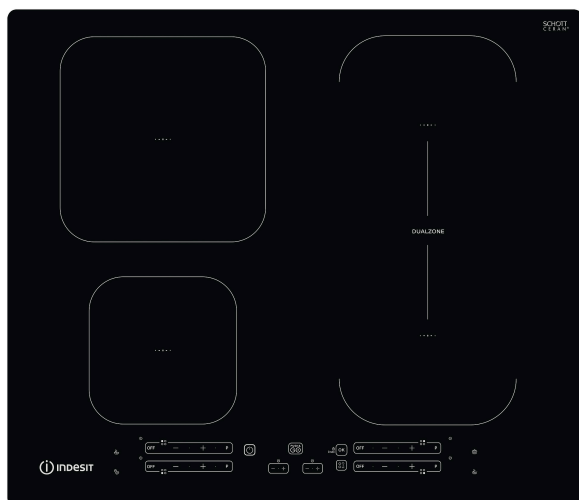

IB 65B60 NE

12NC: F158311

GTIN (EAN) kodas: 8050147583111

Indesit
Life proof.

PAGRINDINĖS YPATYBĖS

Produkto grupė	Kaitlentė
Konstrukcijos tipas	Integruota
Valdymo tipas	Elektroninis
Valdymo nustatymų tipas	-
Dujinių degiklių skaičius	0
Elektrinių gaminimo zonų skaičius	4
Elektrinių gaminimo zonų skaičius	0
Radialinių kaitviečių skaičius	0
Halogeninių plokščių skaičius	0
Indukcinių gaminimo zonų skaičius	4
Elektrinių šildymo zonų skaičius	0
Valdymo panelės vieta	Priekis
Pagrindinė paviršiaus medžiaga	Keraminis stiklas
Pagrindinė gaminio spalva	Juodos
Elektros jungties galia (W)	7200
Dujų galia (W)	0
Dujų tipas	Nėra
Srovė (A)	31,3
Įtampa (V)	220-240
Dažnis (Hz)	50/60
Maitinimo laido ilgis (cm)	120
Kištuko tipas	Ne
Dujų jungtis	Nėra
Gaminio plotis	590
Gaminio aukštis	54
Gaminio gylis	510
Mažiausias nišos aukštis	28
Mažiausias nišos aukštis	560
Nišos gylis	480
Grynasis (neto) svoris (kg)	9.2
Automatinės programos	Taip

TECHNINĖS SAVYBĖS

Įjungimo indikatorius	Taip
Indikatorių skaičius	4
Reguliavimo tipas	Induktorius
Gaubto tipas	Be
Likutinės šilumos indikatorius	Separate
Maitinimo įj. / išj. jungiklis	Taip
Saugos įtaisas	-
Laikmatis	Taip