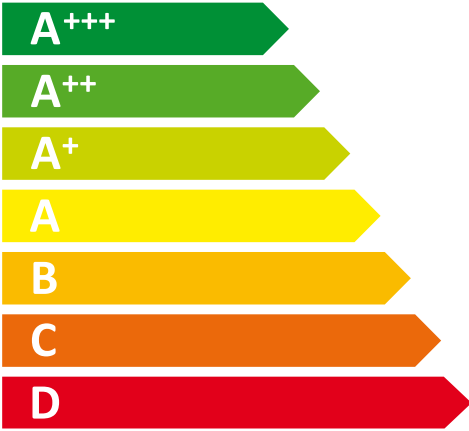

**ENERG**  
енергия · ενεργεια

# WHIRLPOOL

W7 831T MX

ENERGIA · ЕНЕРГИЯ  
ΕΝΕΡΓΕΙΑ · ENERGIJA  
ENERGY · ENERGIE · ENERGI

**181**  
kWh/annum

**234** L

**104**L

**37** dB

2010/1060