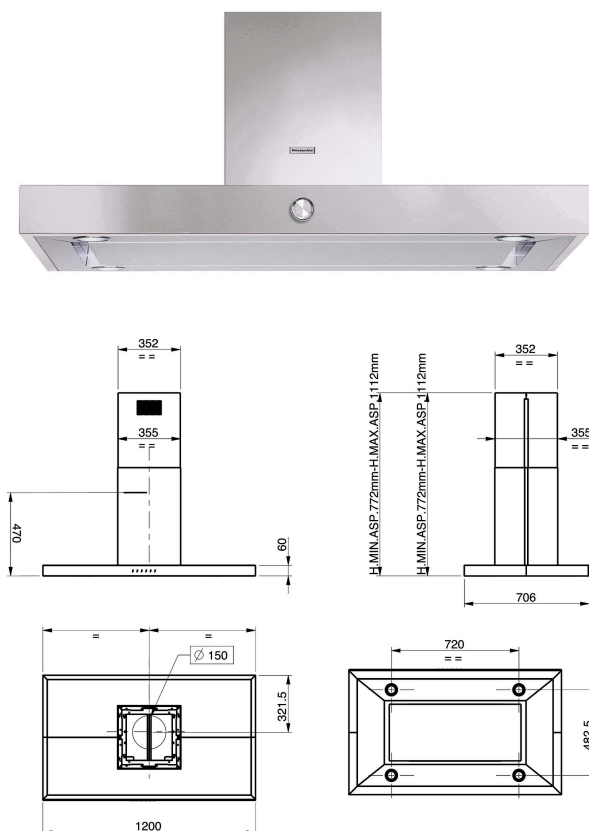

KEIPP 12020

12NC: 851351001000

EAN-Nummer8003437220951

KitchenAid

AUSSTATTUNG

Produktgruppe	Dunstabzugshaube
Farbe Gehäuse	Inox
Materialeigenschaft	Edelstahl/ Fingerabdruckschutz
Farbe Kamin	Inox
Material Kamin	Edelstahl
Bauart	Lüfterbaustein/ Zwischen- /Unterbaubauhaube
Art der Installation	Standgerät
Steuerung	Elektronisch
Bedienelemente	-
Dekorfähig	Nicht zutreffend
Lage Gebläse	Motor im Kamin
Art der Luftführung	Umrüstbar
Anschlusswert	310
Absicherung	0,7
Spannung	220-240
Frequenz	50
Länge Anschlusskabel	150
Steckerart	Schuko
Chimney height (mm)	530-1125
Höhe des Produkts; ohne Kamin	470
Gerätehöhe	643
Gerätebreite	1200
Gerätetiefe	706
Nischenhöhe minimal	0
Nischenbreite minimal	0
Nischentiefe	0
Nettogewicht	40.8

TECHNISCHE DETAILS

Manuelle Bedienelemente	Knopf
Automatische Bedienelemente	-
Anzahl Gebläse	1
Gesamtgebläseleistung	300
Anzahl der Geschwindigkeitseinstellungen	4
Boost presence	Ja
Max. Gebläseleistung - Abluftbetrieb	779
Durchmesser der Rührschüssel	779
Max. Gebläseleistung - Umluftbetrieb	416
Höhe der Rührschüssel	416
Beleuchtungs-Effizienz (2010/30/EC)	Ein/Aus
Anzahl Lampen	4
Art der verwendeten Leuchten	LED
Gesamtleistung Lampen	10
Durchmesser Abluftstutzen	150
Rückstauklappe	Ja
Material Fettfilter	Aluminium waschbar
Geruchsfilter	Nein