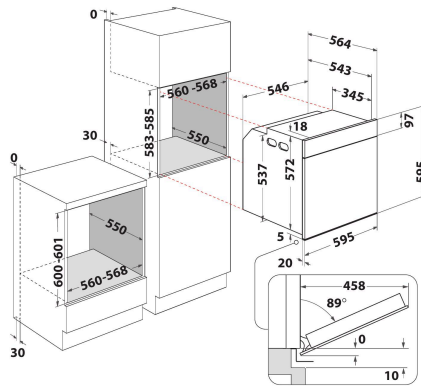

AKZ9 6220 WH

12NC: 859991535870

EAN-koodi: 8003437834325

Whirlpool

SENSING THE DIFFERENCE

TUOTTEEN AVAINTIEDOT

Tuoteryhmä	Uuni
Kaupallinen koodi	AKZ9 6220 WH
Tuotteen pääväri	Valkoinen
Rakenteen tyyppi	Kalusteisiin sijoitettava
Ohjauksen tyyppi	Mekaaninen ja elektroninen
Ohjaus- ja signaalilaitteiden tyyppi	-
Onko keittotasossa integroituja säätimiä?	Ei
Millaisia keittotasoja voidaan käyttää?	-
Automaattiset ohjelmat	On
Virta	16
Jännite	220-240
Taajuus	50/60
Virtajohdon pituus	90
Pistokkeen tyyppi	Ei
Syvyys luukun ollessa auki 90 astetta	-
Tuotteen korkeus	595
Tuotteen leveys	595
Tuotteen syvyys	564
Asennustilan minimikorkeus	0
Asennustilan minimileveys	0
Asennustilan syvyys	0
Nettopaino	33
Sisätilan käytettävissä oleva tilavuus	73
Puhdistusjärjestelmä	Hydrolyysi
Ritilät	1
Leivinpellit	2