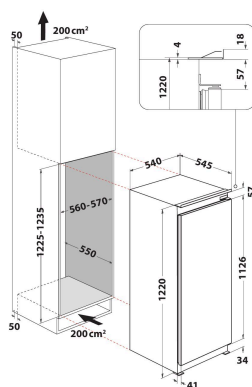

WBC 12BC21R

12NC: 859991656360

EAN-Nummer: 8003437051746

Whirlpool

SENSING THE DIFFERENCE

AUSSTATTUNG

Produktgruppe	Kühlschrank
Internationale Bestellbezeichnung	WBC 12BC21R
EAN-Nummer	8003437051746
Bauform	Eingebaut
Art der Installation	Integrierbar
Steuerung	Elektronisch
Bedienelemente	LED
Farbe Gerät	Inox
Anschlusswert	80
Absicherung	16
Spannung	220-240
Frequenz	50
Länge Anschlusskabel	245
Steckerart	Schuko
Gesamtvolumen des Produkts (EU 2017/1369)	189
Sternekennezeichnung	4
Anzahl unabhängiger Kühlkreisläufe	1
Gerätehöhe	1220
Gerätebreite	540
Gerätetiefe	545
Tiefe Produkt bei geöffneter Tür (90°)	N/A
Höhenverstellung Füße maximal	0
Nettogewicht	38
Türanschlag	Rechts wechselbar

TECHNISCHE DETAILS

Temperatur einstellbar	Ja
Warnsignal bei Fehlfunktion	Sichtbar
Abtauvorgang im Kühlteil	Automatisch
Schnelle Abkühlfunktion	Nein
Innenventilator Kühlteil	Nein
Flaschenablage	Nein
Abschließbare Tür	Nein
Anzahl Ablageflächen Kühlteil	4
Anzahl höhenverstellbarer Ablageflächen Kühlteil	3
Material Ablagen	Glas
Temperaturanzeige Kühlteil	Ohne