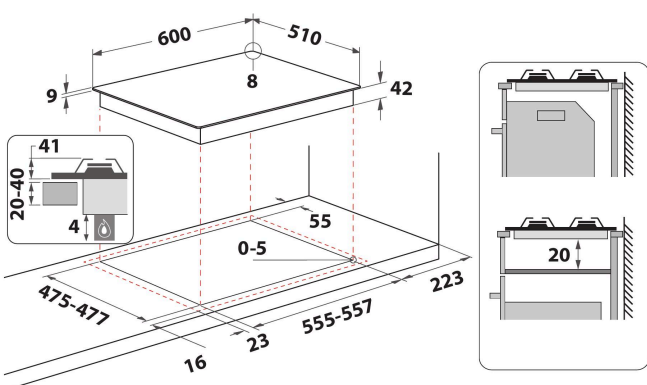

# PMW 64D2/IXL

12NC: 859991546940

Codul GTIN (EAN): 8003437231964

Whirlpool

SENSING THE DIFFERENCE

- Suporturi pentru cratițe fontă
- Dispozitiv de siguranță electromagnetic pentru fiecare arzător
- Selectoare Brushed chrome
- Grătare 2 W Collection PreciseFlame Cast Iron
- Front Comenzi
- Plită 60 cm
- Tip de aprindere: Buton
- Arzătoare 4
- Arzătoare 4: 1 FTGH Semi-Fast 1900 arzător W, 1 Rapid 1900 arzător W, 1 FTGH Fast 3000 arzător W și 1 FTGH Semi-Fast 1000 arzător W.
- Cablu de alimentare inclus
- Dimensiuni ÎxlxA: 41x600x510 mm
- Tensiune: 220-240 V
- Valoare nominală racord gaz: 7800 W
- Tip gaz: Only Gas-Methane 20 mBar