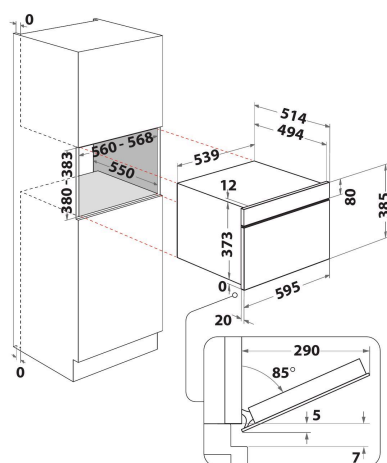

AMW 730/IX

12NC: 858773001900

EAN-kod: 8003437394768

Whirlpool

SENSING THE DIFFERENCE

- 6th Sense sensorteknik, autoprogram
- 6TH Sense CRISPfunktion med CRISPpanna
- Crisp funktion, laga mat och baka på mikrotid
- Ugnsvolym: 31 liter
- Jet Menu Crisp, autoprogram för tillagning
- Jet Start: snabbstart på full effekt (30 sek/tryck)
- Jet Defrost funktion, snabb och jämn upptining
- Max. mikrovågseffekt: 1000 W
- Greppvänligt handtag
- Roterade bottenplatta, diameter: 32 cm
- Frontventilation
- Lucka öppnas nedåt
- Medföljer: Crisppanna
- Crispfunktion med crisppanna
- Favoriter
- 3 tillagningsfunktioner: mikrovågor, grill, crisp
- Grillgaller