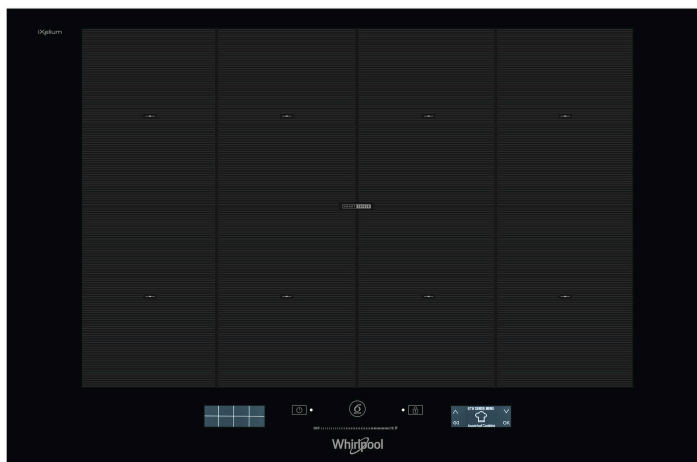

SMP 778 C/NE/IXL

12NC: 859991041250

EAN-kod: 8003437207525

Whirlpool

SENSING THE DIFFERENCE

Whirlpool induktionshäll - SMP 778 C/NE/IXL

8 induktionszoner. flexiCook-kokzon, två zoner som enkelt kan ställas om och fungera som en enda stor zon. Touchkontroll med skjutreglage som ger dig exakt kontroll över din matlagning och med vilken du med ett lätt tryck med fingret kan reglera temperaturen. Denna induktionshäll från Whirlpool är utrustad med: Avancerad teknik som värmer upp kastrullen, inte hällen, vilket minskar energispridningen och ger ett utmärkt tillagningsresultat. Elektrisk energiförsörjning.