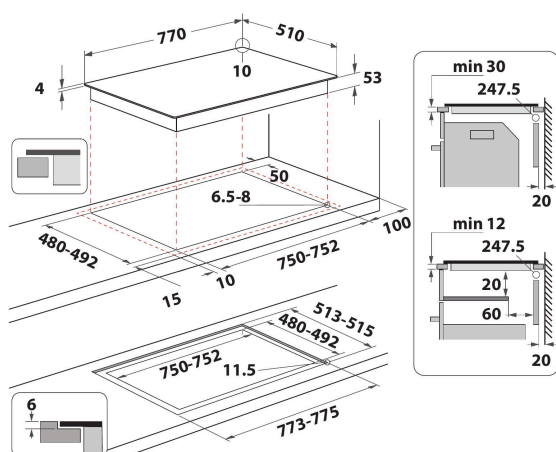

- Unik iXelium ytbehandling som skyddar mot repor och smuts
- 6TH SENSE teknik
- ChefControl funktion, gör det möjligt att aktivera en stor zon med olika förinställda värmenivåer (låg-medel-hög)
- Antal induktionszoner som kan användas samtidigt: 8
- Enkel att installera
- FlexiFull funktion, hela hällens yta kan användas som en enda stor och flexibel värmezona
- SmartSense assisterad matlagning med upp till 65 olika tillagningsprogram
- Automatisk kärllavkänning
- Restvärmeindikering
- Barnlås
- Varmhållningsfunktion
- På/Av-omkopplare